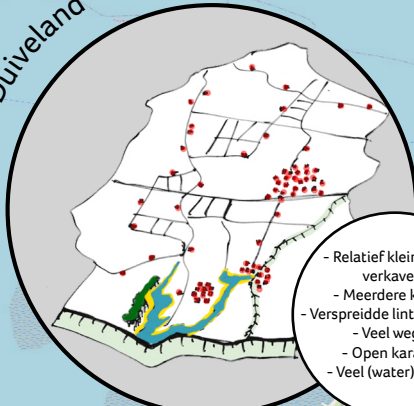

Legenda

- Polderindeling
- Dijk
- Bebouwingskern
- Industrie/bedrijventerrein
- Glastuinbouw
- Bosschage
- kanaal/kreek(restant)
- Waternatuur
- Karrevelden/inlagen
- Slikken

Gouwepolders - na 1648

- Grootchalig verkaveld
- Weinig wegen
- Smalle kronkelende polder
- Weinig bebouwing
- Veel tussendijken
- Open karakter

Polder Duiveland - vóór 1300

- Relatief kleinschalig verkaveld
- Meerdere kernen
- Verspreide lintbebouwing
- Veel wegen
- Open karakter
- Veel (water) natuur

Polder Sirjansland - Oosterland - 1300 - 1354