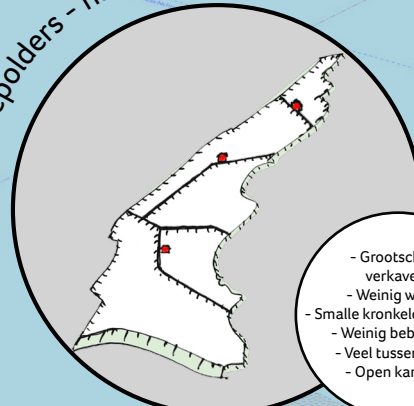

Legenda

- Polderindeling
- Dijk
- Bebouwingskern
- Industrie/bedrijventerrein
- Glastuinbouw
- Bosschage
- kanaal/kreek(restant)
- Waternatuur
- Karrevelden/inlagen
- Slikken

Gouwepolders - na 1648

- Grootchalig verkaveld
- Weinig wegen
- Smalle kronkelende polder
- Weinig bebouwing
- Veel tussendijken
- Open karakter

Polder Duiveland - vóór 1300

- Relatief kleinschalig verkaveld
- Meerdere kernen
- Verspreide lintbebouwing
- Veel wegen
- Open karakter
- Veel (water) natuur

Polder Sirjansland - Oosterland - 1300 - 1354