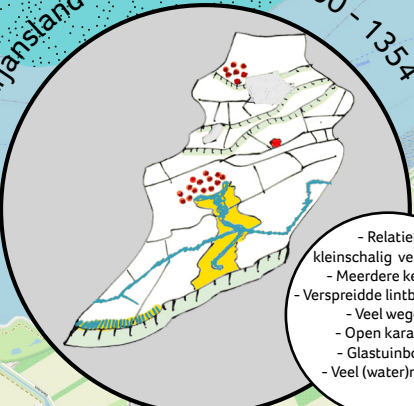

Legenda

- Polderindeling
- Dijk
- Bebouwingskern
- Industrie/bedrijventerrein
- Glastuinbouw
- Bosschage
- kanaal/kreek(restant)
- Waternatuur
- Karrevelden/inlagen
- Slikken

Gouwepolders - na 1648

- Grootchalig verkaveld
- Weinig wegen
- Smalle kronkelende polder
- Weinig bebouwing
- Veel tussendijken
- Open karakter

Polder Duiveland - vóór 1300

- Relatief kleinschalig verkaveld
- Meerdere kernen
- Verspreide lintbebouwing
- Veel wegen
- Open karakter
- Veel (water) natuur

Polder Sirjansland - Oosterland - 1300 - 1354

- Relatief kleinschalig verkaveld
- Meerdere kernen
- Verspreide lintbebouwing
- Veel wegen
- Open karakter
- Glastuinbouw
- Veel (water) natuur

Polder Bruinisse - 1468

- Grootchalig verkaveld
- Veel kernen (noordzijde)
- Verspreide lintbebouwing
- Weinig wegen
- Open karakter
- Industrie