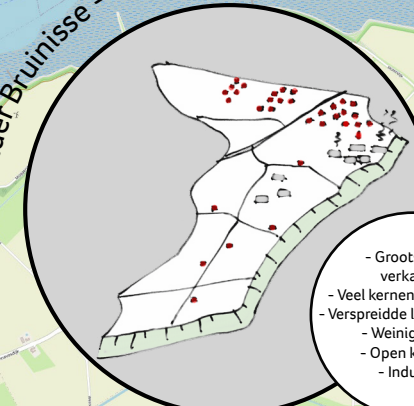

Legenda

- Polderindeling
- Dijk
- Bebouwingskern
- Industrie/bedrijventerrein
- Glastuinbouw
- Bosschage
- kanaal/kreek(restant)
- Waternatuur
- Karrevelden/inlagen
- Slikken

Gouwepolders - na 1648

- Grootchalig verkaveld
- Weinig wegen
- Smalle kronkelende polder
- Weinig bebouwing
- Veel tussendijken
- Open karakter

Polder Duiveland - vóór 1300

- Relatief kleinschalig verkaveld
- Meerdere kernen
- Verspreide lintbebouwing
- Veel wegen
- Open karakter
- Veel (water) natuur

Polder Sirjansland - Oosterland - 1300 - 1354

- Relatief kleinschalig verkaveld
- Meerdere kernen
- Verspreide lintbebouwing
- Veel wegen
- Open karakter
- Glastuinbouw
- Veel (water) natuur

Polder Bruinisse - 1468

- Grootchalig verkaveld
- Veel kernen (noordzijde)
- Verspreide lintbebouwing
- Weinig wegen
- Open karakter
- Industrie